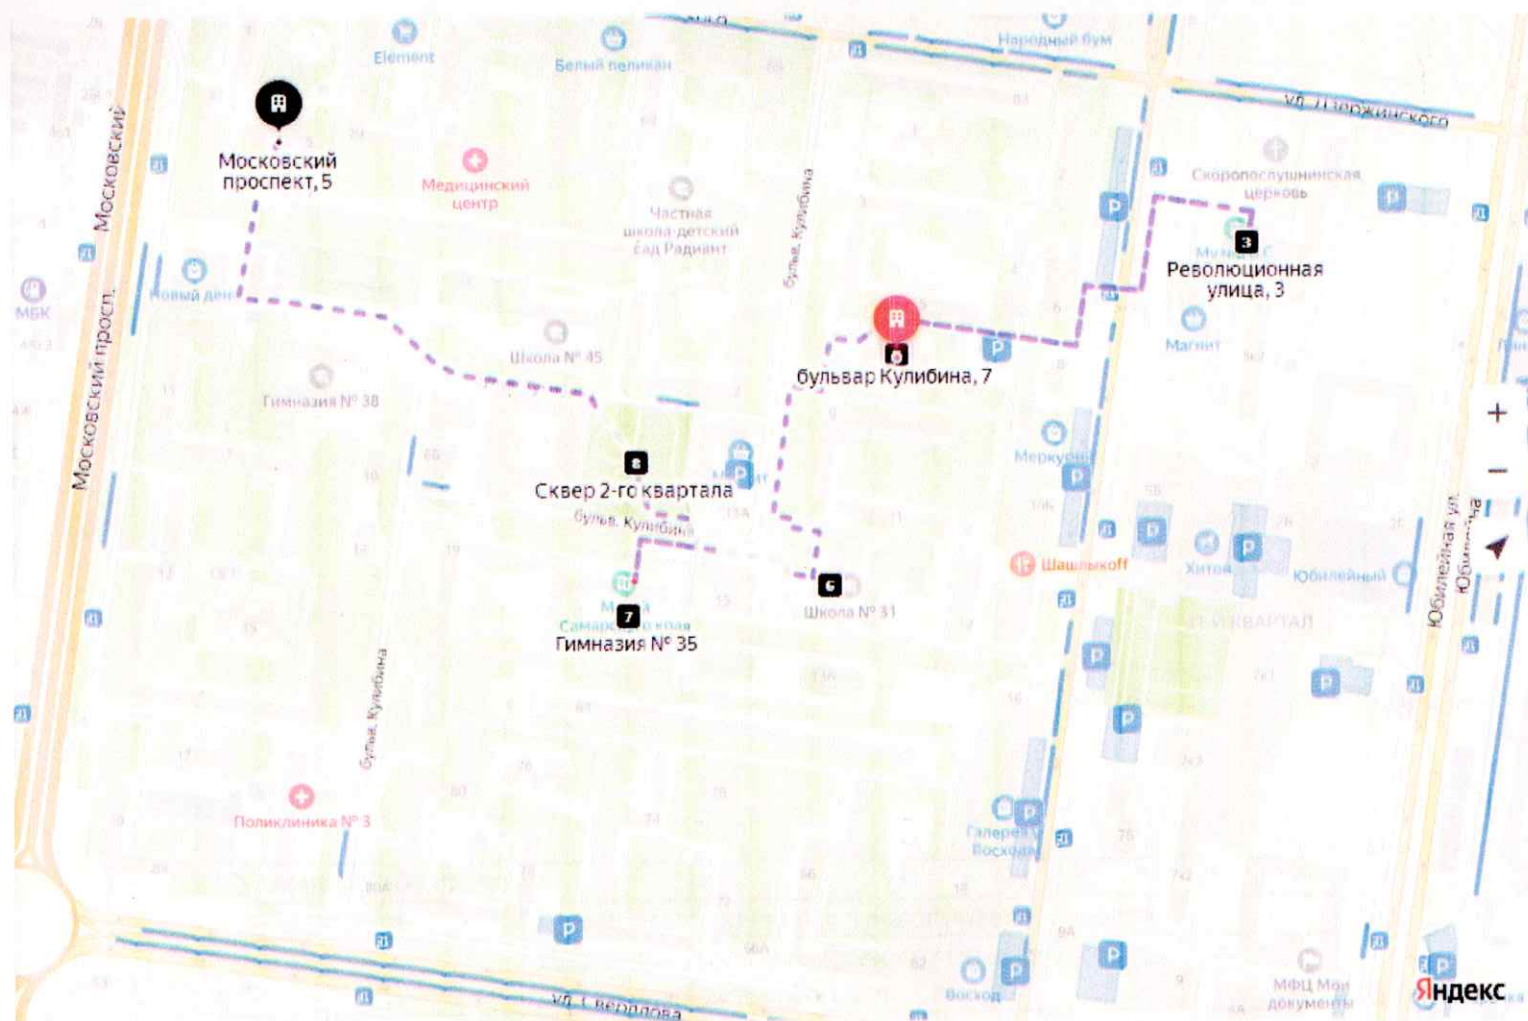

3. Маршруты движения организованных групп обучающихся от детского сада к объектам следования