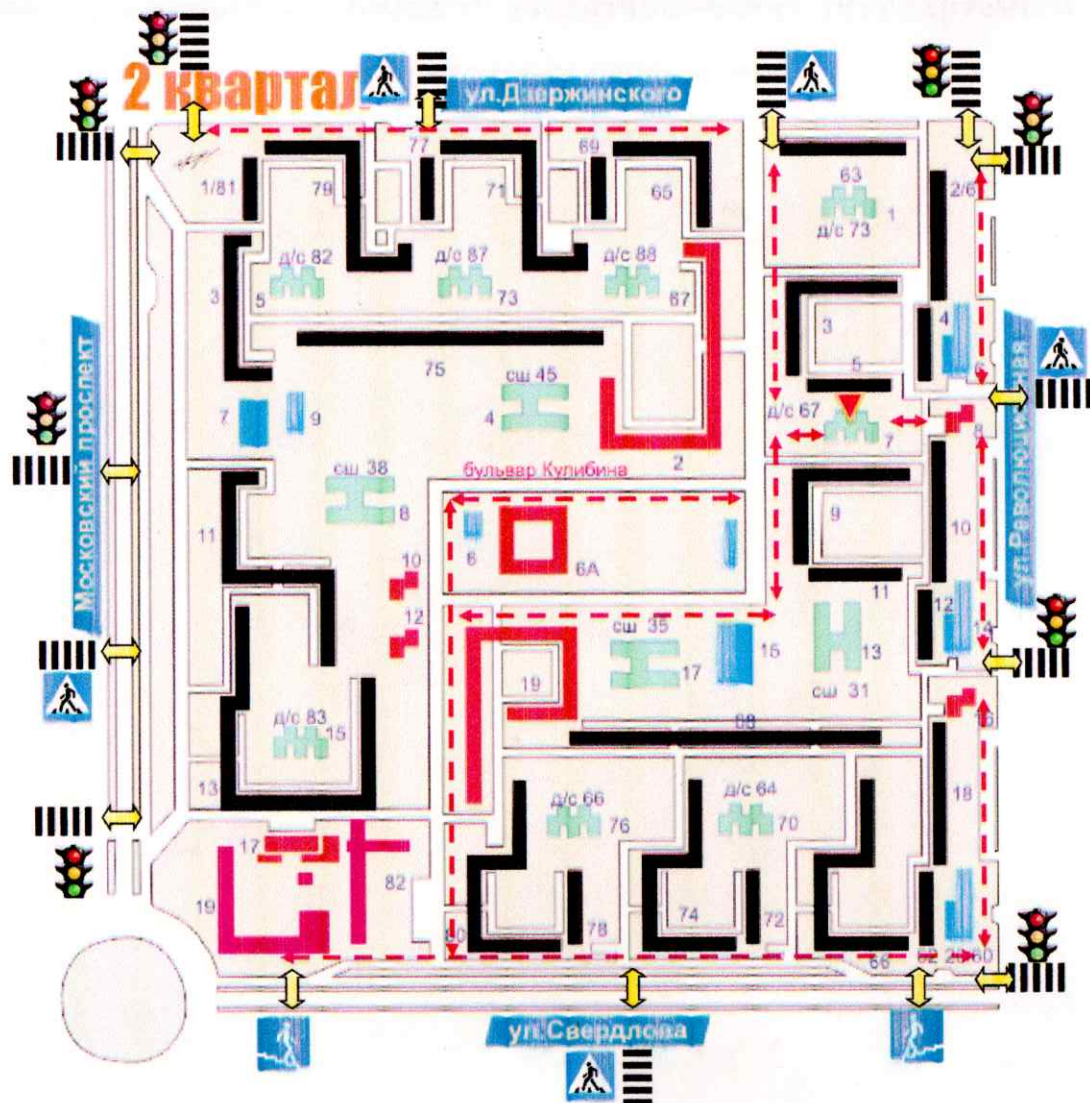

II. План-схемы детского сада

1. Район расположения детского сада, пути движения транспортных средств и обучающихся.

План безопасного маршрута до детского сада № 67 «Радость»

2. Схемы организации дорожного движения в непосредственной близости от детского сада с размещением соответствующих технических средств, маршруты движения обучающихся и расположение парковочных мест

Схема расположения д/с № 67 «Радость» на бульваре Кулибина, 7, относительно улицы Революционной с указанием безопасного маршрута движения воспитанников по регулируемым нерегулируемым пешеходным переходам