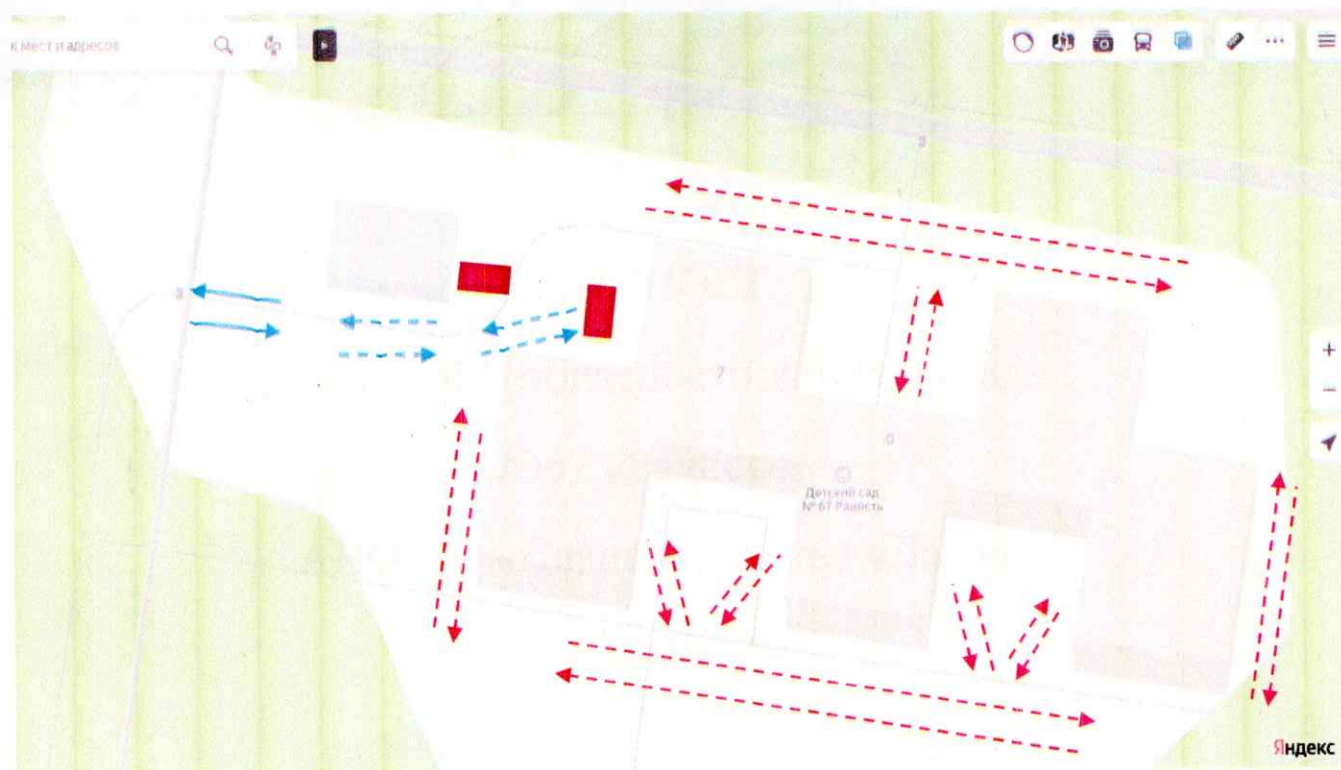

II. План-схемы детского сада

1. Район расположения детского сада, пути движения транспортных средств и обучающихся.

План безопасного маршрута до детского сада № 67 «Радость»

2. Схемы организации дорожного движения в непосредственной близости от детского сада с размещением соответствующих технических средств, маршруты движения обучающихся и расположение парковочных мест

Схема расположения д/с № 67 «Радость» на бульваре Кулибина, 7, относительно улицы Революционной с указанием безопасного маршрута движения воспитанников по регулируемым нерегулируемым пешеходным переходам

3. Маршруты движения организованных групп обучающихся от детского сада к объектам следования

4. Пути движения транспортных средств к местам разгрузки/погрузки и рекомендуемых безопасных путей передвижения обучающихся по территории детского сада.